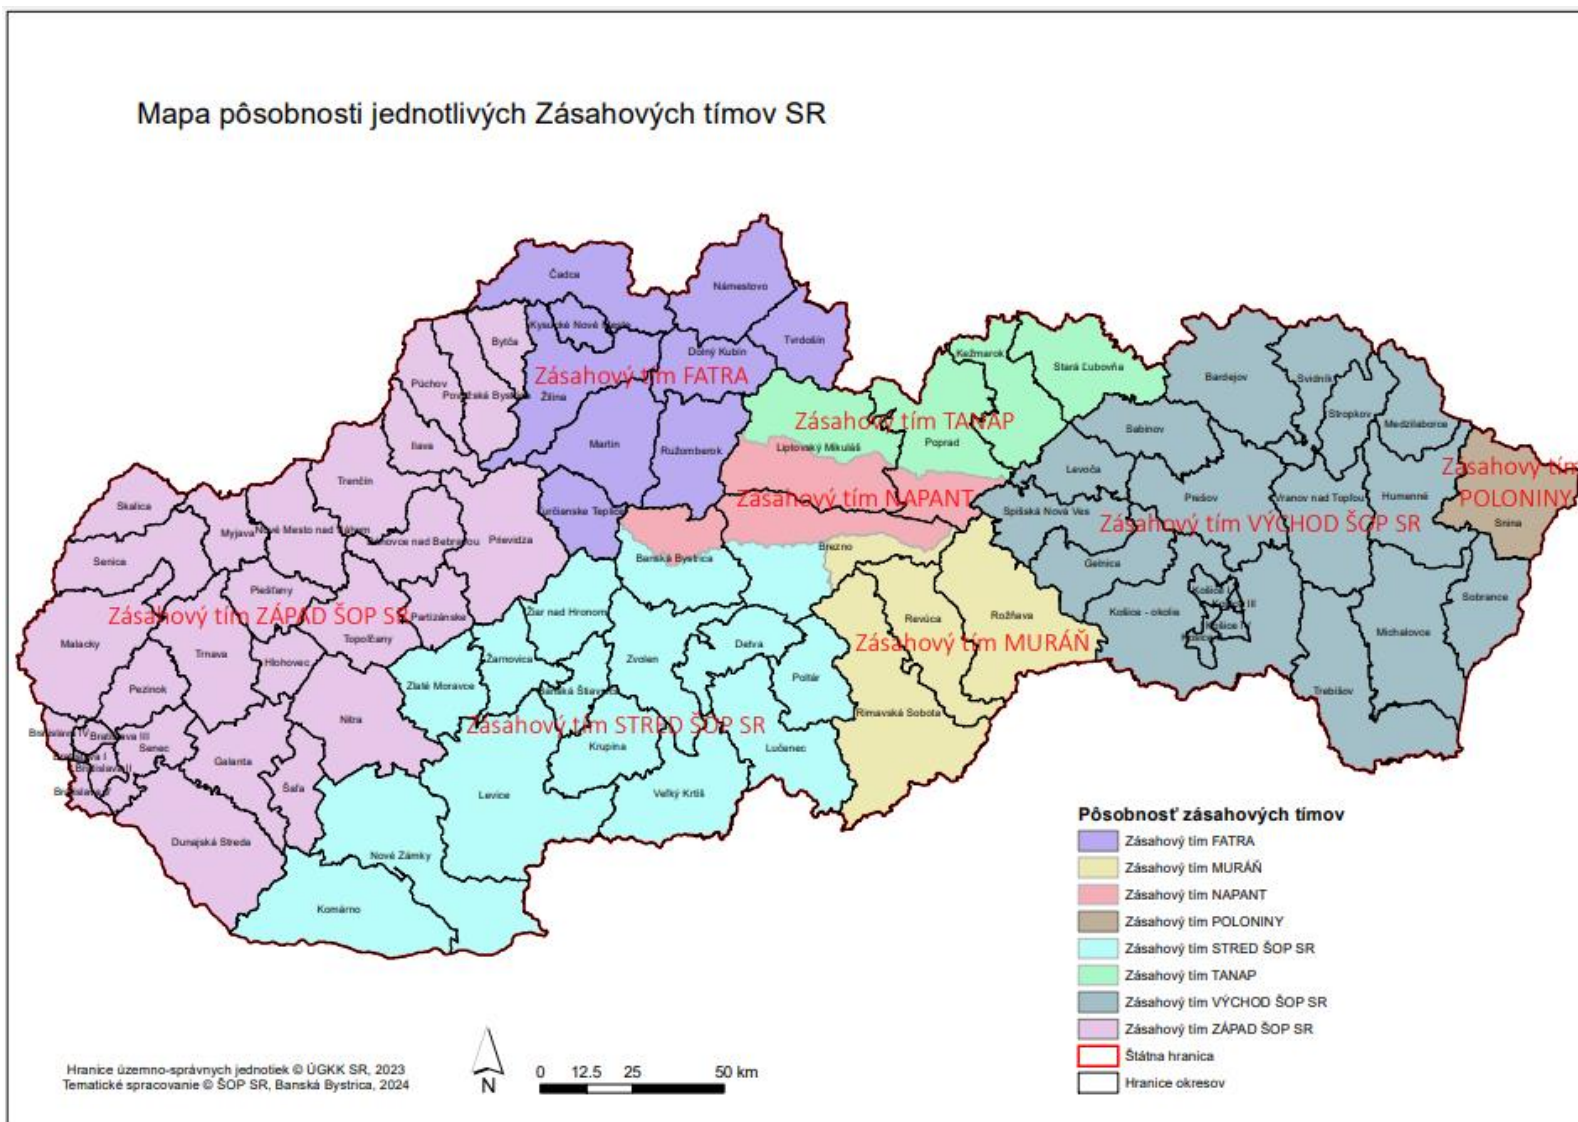

Tabuľka č. 3: Mapa pôsobnosti jednotlivých Zásahových tímov SR